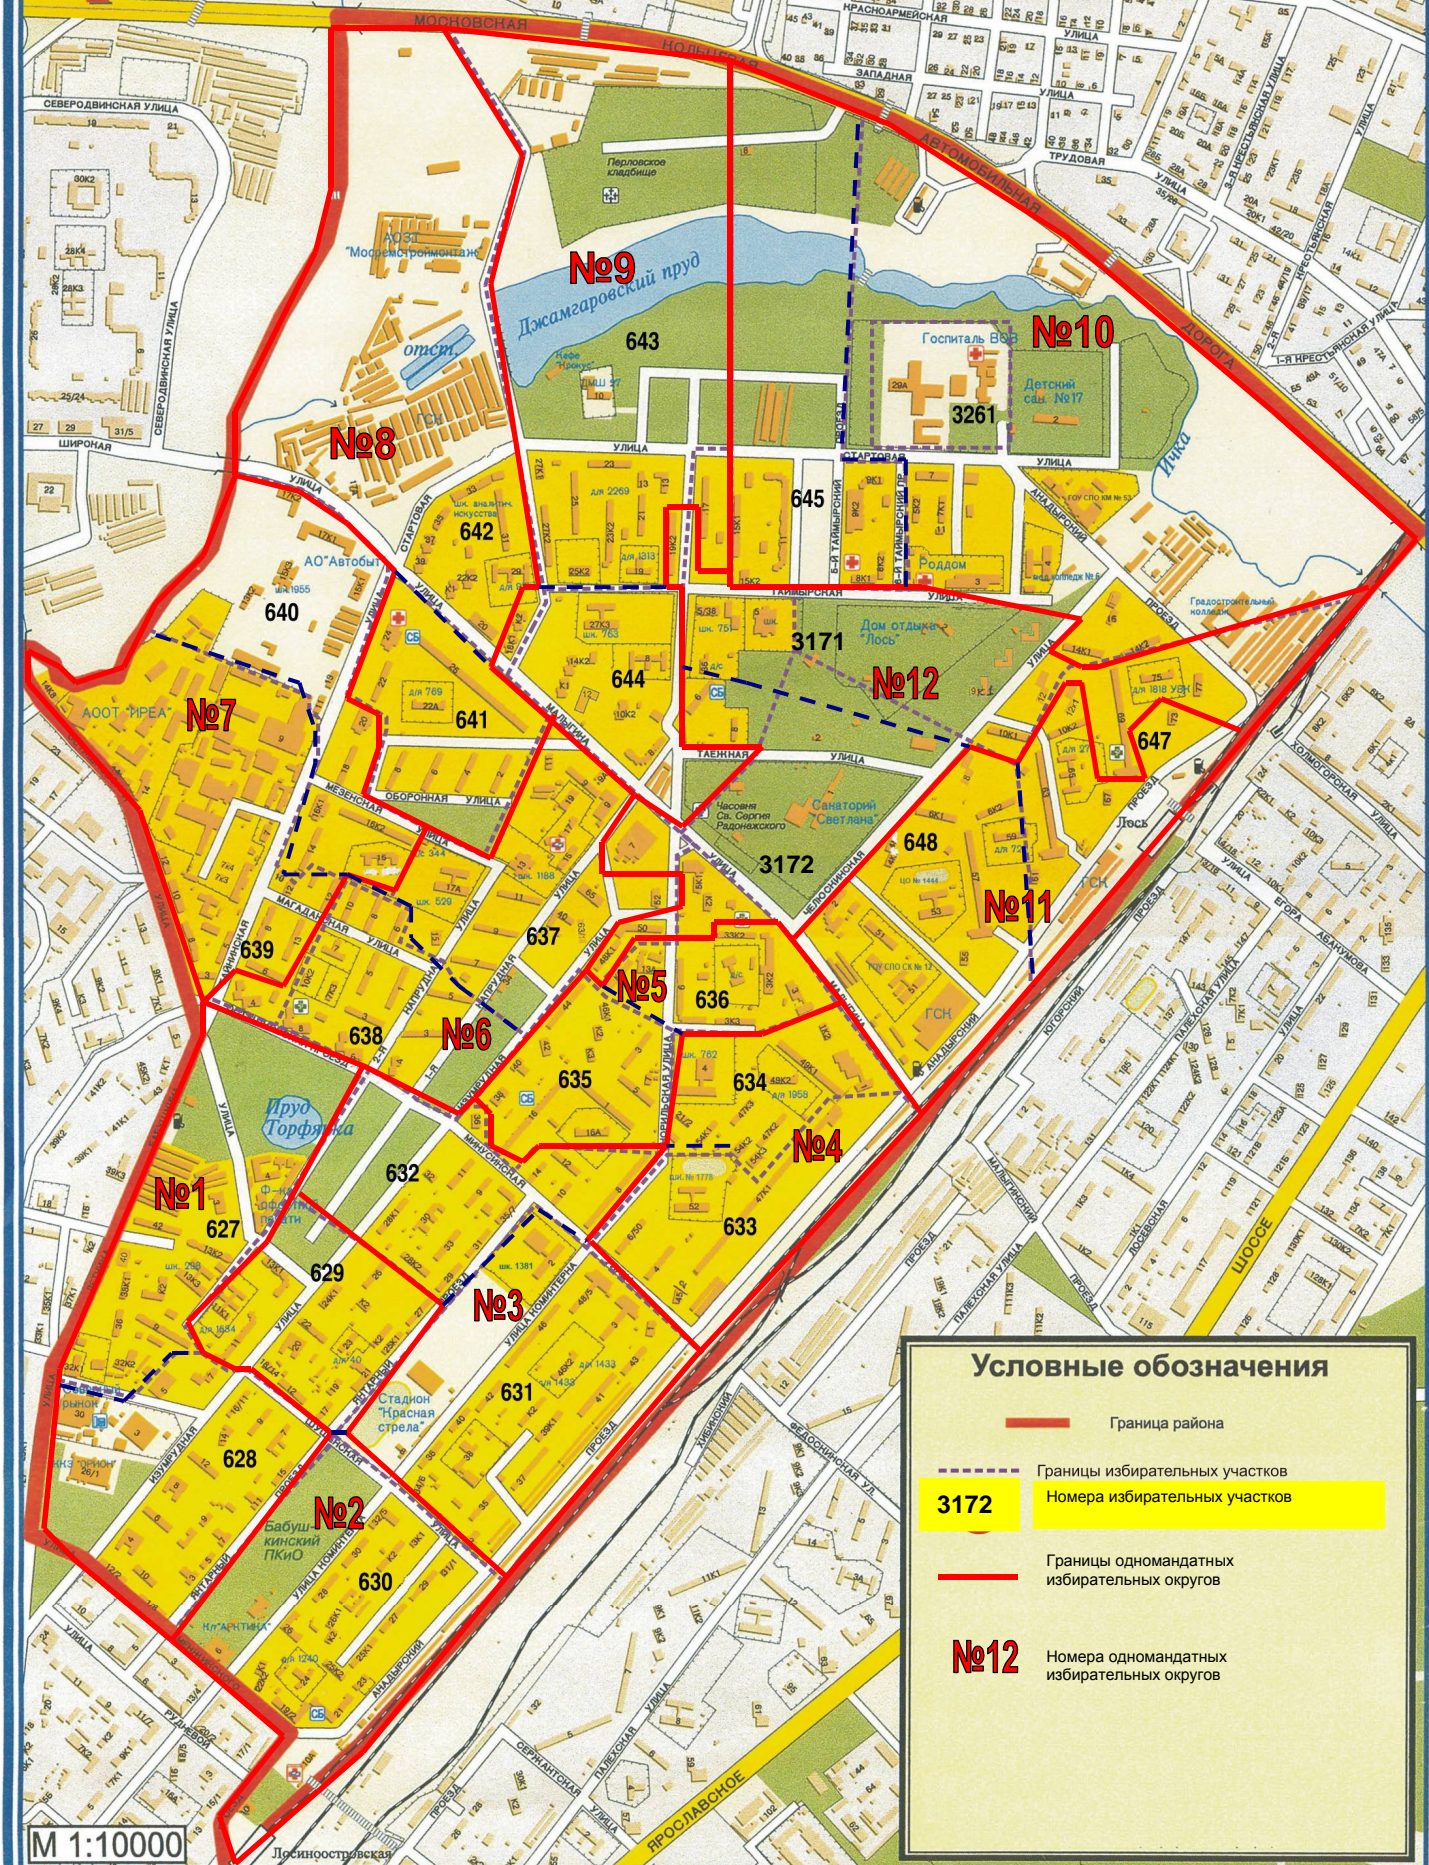

район ЛОСИНООСТРОВСКИЙ

Условные обозначения

Граница района

Границы избирательных участков

3172
Номера избирательных участков

Границы одномандатных избирательных округов

№12
Номера одномандатных избирательных округов

М 1:10000

Лосиноостровская